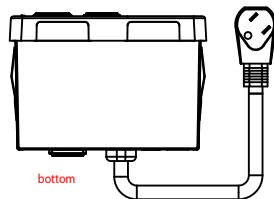

**FC-620 Laptop Port**  
**FC-611 Laptop Port Mounting bracket**

**www.FURNLITE.com**  
**rhelms@furnlite.com**  
**cbailey@furnlite.com**  
**PH 1-704-538-3193**  
**FAX 1-704-538-0386**