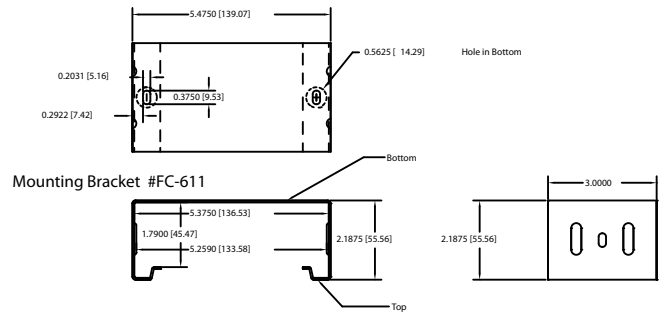

**FC-620 Laptop Port**  
**FC-611 Laptop Port Mounting bracket**

**www.FURNLITE.com**  
**rhelms@furnlite.com**  
**cbailey@furnlite.com**  
**PH 1-704-538-3193**  
**FAX 1-704-538-0386**