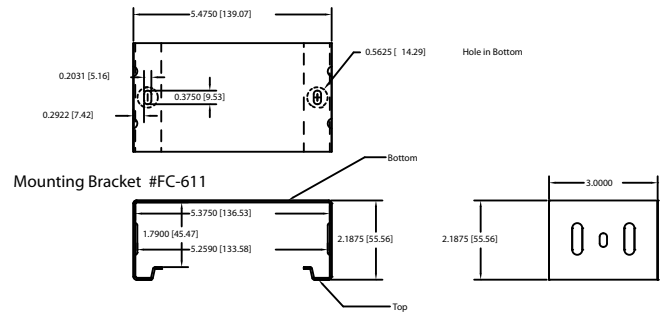

**FC-620 Laptop Port**  
**FC-611 Laptop Port Mounting bracket**

**www.FURNLITE.com**  
**rhelms@furnlite.com**  
**cbailey@furnlite.com**  
**PH 1-704-538-3193**  
**FAX 1-704-538-0386**