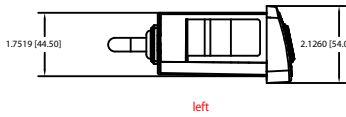

**FC-620 Laptop Port**  
**FC-611 Laptop Port Mounting bracket**

**www.FURNLITE.com**  
**rhelms@furnlite.com**  
**cbailey@furnlite.com**  
**PH 1-704-538-3193**  
**FAX 1-704-538-0386**