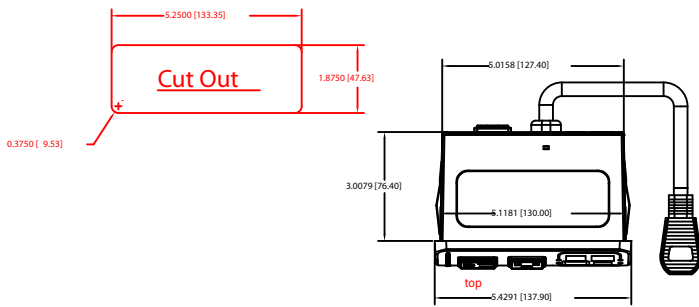

**FC-620 Laptop Port**  
**FC-611 Laptop Port Mounting bracket**

**www.FURNLITE.com**  
**rhelms@furnlite.com**  
**cbailey@furnlite.com**  
**PH 1-704-538-3193**  
**FAX 1-704-538-0386**