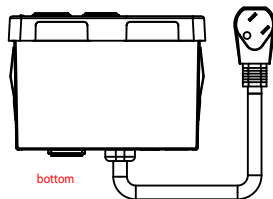

**FC-620 Laptop Port**  
**FC-611 Laptop Port Mounting bracket**

**www.FURNLITE.com**  
**rhelms@furnlite.com**  
**cbailey@furnlite.com**  
**PH 1-704-538-3193**  
**FAX 1-704-538-0386**