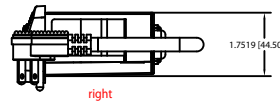

**FC-620 Laptop Port**  
**FC-611 Laptop Port Mounting bracket**

**www.FURNLITE.com**  
**rhelms@furnlite.com**  
**cbailey@furnlite.com**  
**PH 1-704-538-3193**  
**FAX 1-704-538-0386**