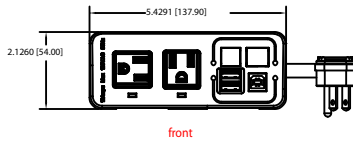

**FC-620 Laptop Port**  
**FC-611 Laptop Port Mounting bracket**

**www.FURNLITE.com**  
**rhelms@furnlite.com**  
**cbailey@furnlite.com**  
**PH 1-704-538-3193**  
**FAX 1-704-538-0386**